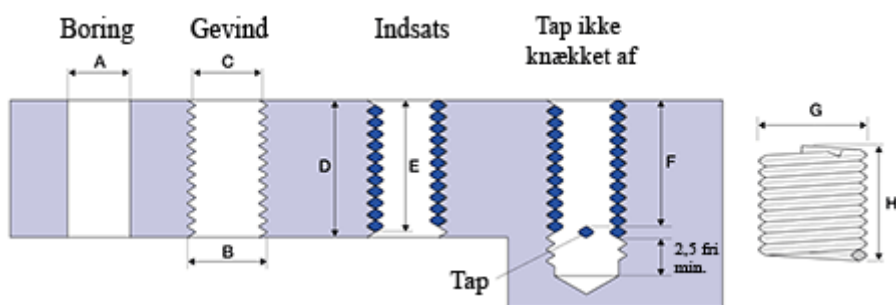

Varenummer: 1310411031100
Beskrivelse: KLEE Gevindinsats LOCKFIL+ M11 x 1,50
boreddybde 11mm

Mål

A	= 11,5 -0,176 +0,236
B	= 12.948
C	= 11,974 -0 +0,115
D	= 11.00
Gevind	= M11 x 1,50
G Min/Maks	= 13,05 13,35
H	= 5.60